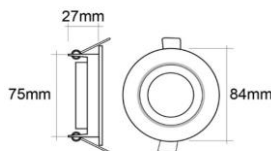

Mogućnost odabira (3CCT)

metode instalacije

Okviri za 5u1 LED panele

TES OKVIR ZA 12W LED PANEL 5u1, BRUŠENA BRONCA		1088013340084	3,98 EUR	29,99 kn
TES OKVIR ZA 24W LED PANEL 5u1, BRUŠENA BRONCA		1088013340206	5,31 EUR	39,99 kn
TES OKVIR ZA 12W LED PANEL 5u1, MAT CRNA		1088013340107	3,98 EUR	29,99 kn
TES OKVIR ZA 24W LED PANEL 5u1, MAT CRNA		1088013340220	5,31 EUR	39,99 kn
TES OKVIR ZA 12W LED PANEL 5u1, BRUŠENA NIKAL		1088013340060	3,98 EUR	29,99 kn
TES OKVIR ZA 24W LED PANEL 5u1, BRUŠENA NIKAL		1088013340183	5,31 EUR	39,99 kn

Kućišta za GU10/MR16 žarulje

TES KUĆIŠTE SA GU10 GRLOM - OKRUGLO, IP20, MAT KROM, LIJEVANI ALUMINIJ Dimenzije: 84mm/fi 75mm			108801120022	4,64 EUR	34,99 kn
TES KUĆIŠTE SA GU10 GRLOM - OKRUGLO, IP20, BRUŠENI NIKAL, LIJEVANI ALUMINIJ Dimenzije: 84mm/fi 75mm			108801120015	4,64 EUR	34,99 kn
TES KUĆIŠTE SA GU10 GRLOM - OKRUGLO, IP20, MAT BIJELE, LIJEVANI ALUMINIJ Dimenzije: 84mm/fi 75mm			108801120008	3,98 EUR	29,99 kn
TES KUĆIŠTE SA GU10 GRLOM - OKRUGLO, IP20, MAT CRNO, LIJEVANI ALUMINIJ Dimenzije: 84mm/fi 75mm			108801120039	3,98 EUR	29,99 kn
TES KUĆIŠTE SA GU10 GRLOM - KVADRATNO, IP20, MAT KROM, LIJEVANI ALUMINIJ Dimenzije: 84x84mm/fi 75mm			108801120121	4,64 EUR	34,99 kn
TES KUĆIŠTE SA GU10 GRLOM - KVADRATNO, IP20, BRUŠENI NIKAL, LIJEVANI ALUMINIJ Dimenzije: 84x84mm/fi 75mm			108801120114	4,64 EUR	34,99 kn
TES KUĆIŠTE SA GU10 GRLOM - KVADRATNO, IP20, MAT BIJELE, LIJEVANI ALUMINIJ Dimenzije: 84x84mm/fi 75mm			108801120107	3,98 EUR	29,99 kn
TES KUĆIŠTE SA GU10 GRLOM - KVADRATNO, IP20, MAT CRNO, LIJEVANI ALUMINIJ Dimenzije: 84x84mm/fi 75mm			108801120138	3,98 EUR	29,99 kn