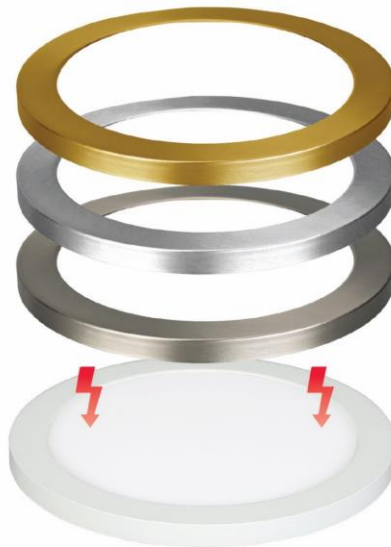

Mogućnost odabira (3CCT)

metode instalacije

Okviri za 5u1 LED panele

TES OKVIR ZA 12W LED PANEL 5u1, BRUŠENA BRONCA		1088013340084	3,98 EUR	29,99 kn
TES OKVIR ZA 24W LED PANEL 5u1, BRUŠENA BRONCA		1088013340206	5,31 EUR	39,99 kn
TES OKVIR ZA 12W LED PANEL 5u1, MAT CRNA		1088013340107	3,98 EUR	29,99 kn
TES OKVIR ZA 24W LED PANEL 5u1, MAT CRNA		1088013340220	5,31 EUR	39,99 kn
TES OKVIR ZA 12W LED PANEL 5u1, BRUŠENA NIKAL		1088013340060	3,98 EUR	29,99 kn
TES OKVIR ZA 24W LED PANEL 5u1, BRUŠENA NIKAL		1088013340183	5,31 EUR	39,99 kn

Kućišta za GU10/MR16 žarulje

TES KUĆIŠTE SA GU10 GRLOM - OKRUGLO, IP20, MAT KROM, LIJEVANI ALUMINIJ Dimenzije: 84mm/fi 75mm			108801120022	4,64 EUR	34,99 kn
TES KUĆIŠTE SA GU10 GRLOM - OKRUGLO, IP20, BRUŠENI NIKAL, LIJEVANI ALUMINIJ Dimenzije: 84mm/fi 75mm			108801120015	4,64 EUR	34,99 kn
TES KUĆIŠTE SA GU10 GRLOM - OKRUGLO, IP20, MAT BIJELE, LIJEVANI ALUMINIJ Dimenzije: 84mm/fi 75mm			108801120008	3,98 EUR	29,99 kn
TES KUĆIŠTE SA GU10 GRLOM - OKRUGLO, IP20, MAT CRNO, LIJEVANI ALUMINIJ Dimenzije: 84mm/fi 75mm			108801120039	3,98 EUR	29,99 kn
TES KUĆIŠTE SA GU10 GRLOM - KVADRATNO, IP20, MAT KROM, LIJEVANI ALUMINIJ Dimenzije: 84x84mm/fi 75mm			108801120121	4,64 EUR	34,99 kn
TES KUĆIŠTE SA GU10 GRLOM - KVADRATNO, IP20, BRUŠENI NIKAL, LIJEVANI ALUMINIJ Dimenzije: 84x84mm/fi 75mm			108801120114	4,64 EUR	34,99 kn
TES KUĆIŠTE SA GU10 GRLOM - KVADRATNO, IP20, MAT BIJELE, LIJEVANI ALUMINIJ Dimenzije: 84x84mm/fi 75mm			108801120107	3,98 EUR	29,99 kn
TES KUĆIŠTE SA GU10 GRLOM - KVADRATNO, IP20, MAT CRNO, LIJEVANI ALUMINIJ Dimenzije: 84x84mm/fi 75mm			108801120138	3,98 EUR	29,99 kn