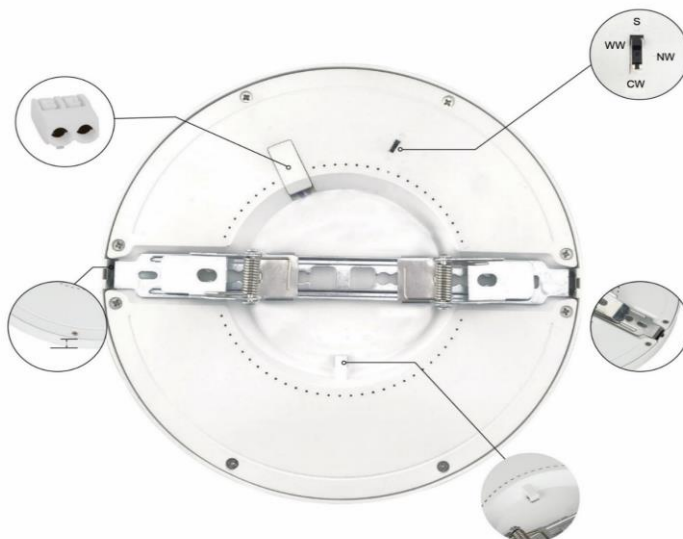

5u1 LED paneli

TES LED PANEL 3CCT 12W "PREMIUM LINE" 5u1, 1080lm Dimenzija: fi 164x15			1088013331013	15,93 EUR	119,99 kn
TES LED PANEL 3CCT 24W "PREMIUM LINE" 5u1, 2160lm Dimenzija: fi 290x15			1088013331037	26,54 EUR	199,99 kn

Mogućnost odabira (3CCT)

metode instalacije

Okviri za 5u1 LED panele

TES OKVIR ZA 12W LED PANEL 5u1, BRUŠENA BRONCA		1088013340084	3,98 EUR	29,99 kn
TES OKVIR ZA 24W LED PANEL 5u1, BRUŠENA BRONCA		1088013340206	5,31 EUR	39,99 kn
TES OKVIR ZA 12W LED PANEL 5u1, MAT CRNA		1088013340107	3,98 EUR	29,99 kn
TES OKVIR ZA 24W LED PANEL 5u1, MAT CRNA		1088013340220	5,31 EUR	39,99 kn
TES OKVIR ZA 12W LED PANEL 5u1, BRUŠENA NIKAL		1088013340060	3,98 EUR	29,99 kn
TES OKVIR ZA 24W LED PANEL 5u1, BRUŠENA NIKAL		1088013340183	5,31 EUR	39,99 kn

Kućišta za GU10/MR16 žarulje

TES KUĆIŠTE SA GU10 GRLOM - OKRUGLO, IP20, MAT KROM, LIJEVANI ALUMINIJ Dimenzije: 84mm/fi 75mm			108801120022	4,64 EUR	34,99 kn
TES KUĆIŠTE SA GU10 GRLOM - OKRUGLO, IP20, BRUŠENI NIKAL, LIJEVANI ALUMINIJ Dimenzije: 84mm/fi 75mm			108801120015	4,64 EUR	34,99 kn
TES KUĆIŠTE SA GU10 GRLOM - OKRUGLO, IP20, MAT BIJELE, LIJEVANI ALUMINIJ Dimenzije: 84mm/fi 75mm			108801120008	3,98 EUR	29,99 kn
TES KUĆIŠTE SA GU10 GRLOM - OKRUGLO, IP20, MAT CRNO, LIJEVANI ALUMINIJ Dimenzije: 84mm/fi 75mm			108801120039	3,98 EUR	29,99 kn
TES KUĆIŠTE SA GU10 GRLOM - KVADRATNO, IP20, MAT KROM, LIJEVANI ALUMINIJ Dimenzije: 84x84mm/fi 75mm			108801120121	4,64 EUR	34,99 kn
TES KUĆIŠTE SA GU10 GRLOM - KVADRATNO, IP20, BRUŠENI NIKAL, LIJEVANI ALUMINIJ Dimenzije: 84x84mm/fi 75mm			108801120114	4,64 EUR	34,99 kn
TES KUĆIŠTE SA GU10 GRLOM - KVADRATNO, IP20, MAT BIJELE, LIJEVANI ALUMINIJ Dimenzije: 84x84mm/fi 75mm			108801120107	3,98 EUR	29,99 kn
TES KUĆIŠTE SA GU10 GRLOM - KVADRATNO, IP20, MAT CRNO, LIJEVANI ALUMINIJ Dimenzije: 84x84mm/fi 75mm			108801120138	3,98 EUR	29,99 kn