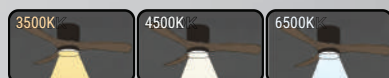

VPC:

**88,72 €**

Cijena vrijedi do isteka zaliha

~20M<sup>2</sup> SILENT

**18W** SNAGA

**30W** JAČINA MOTORA

6 BRZINA

BOJA