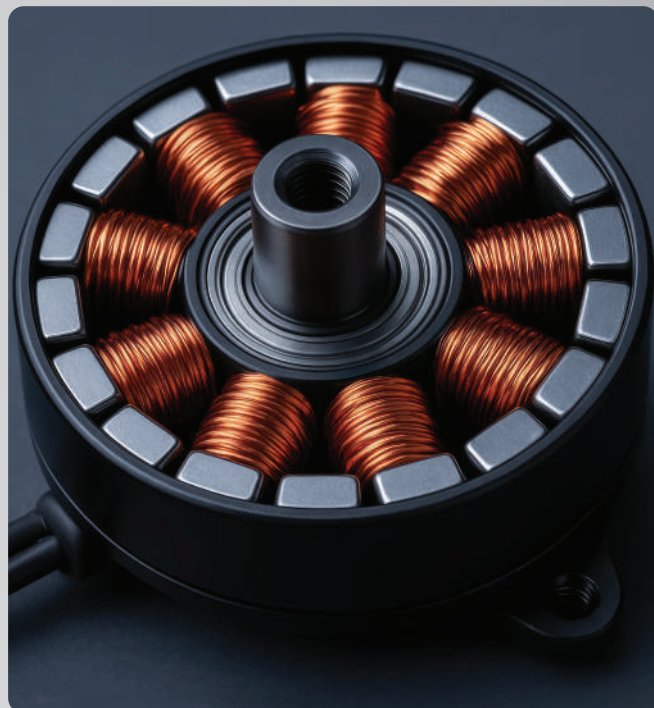

Moderna ventilacija i rasvjeta u jednom uređaju

LED ventilatori kombiniraju učinkovitu ventilaciju s energetski štedljivom LED rasvjetom, pružajući udobnost tijekom cijele godine.

Promišljen dizajn, tih rad i moderne tehnologije čine uređaj savršeno prikladnim za stambene i komercijalne prostore.

Napredna BLDC tehnologija pogona

U središtu uređaja nalazi se moderni BLDC motor ("brushless" - bez četkica) izrađen od 100% čistog bakra. To osigurava stabilan, tih i učinkovit rad, uz smanjenje potrošnje energije i do 70% u usporedbi s tradicionalnim AC motorima (izmjenični motori).

Ključne prednosti BLDC tehnologije:

- Namoti od 100% bakra
- Vrlo tih rad
- Visoka učinkovitost i stabilnost
- Dug vijek trajanja
- Značajne uštede energije

Dvostruki način rada – udobnost za svako godišnje doba.
Dvosmjerni način rada ventilatora omogućuje optimalno korištenje tijekom cijele godine.