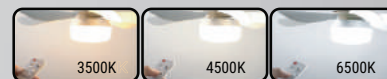

13W JAČINA MOTORA

3 BRZINE

BOJA

- DC motor
- Tihi rad
- Daljinsko upravljanje (baterije uključene)

- 3 brzine i funkcija prigušivanja svjetla
- Dug vijek trajanja i visoka otpornost na koroziju
- Zaštita od prašine i insekata, jednostavno održavanje

Tihi način rada

E27 E27 grlo

3

BAT