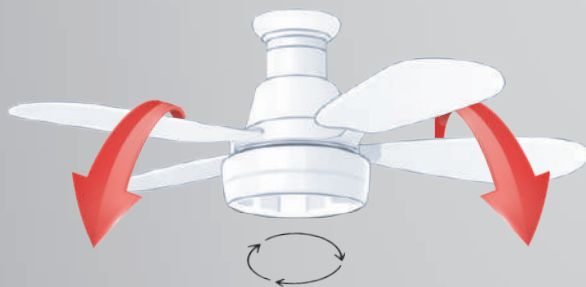

- Ljetni način rada (Forward) – strujanje zraka prema dolje osigurava učinkovito hlađenje i ugodan osjećaj svježine.
- Zimski način rada (Reverse) – strujanje zraka prema gore pomaže ravnomjernoj raspodjeli topline, povećavajući učinkovitost grijanja prostora.

zimski način rada